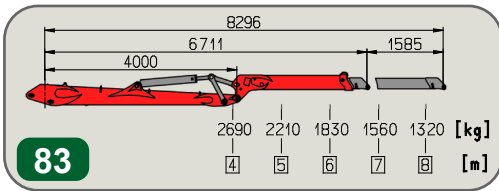

**“EM”**

**“DM”**

L120K	
	Y
.79	3700
.82	4060
.83	4130
.96	3550

	.79	.82	.83	.96	<b>K</b>	
Tm	kNm	114	110	115		107
	°	425	425	425		425
Q	l/min	1x70 / 2x60 / 1x150LS				
	MPa	25	25	25		25
	mm	7778	8160	8228		9537
	kNm	26	26	26		26
	mm	1585	2300	1585		3200
	kg	2270	2327	2285		2366