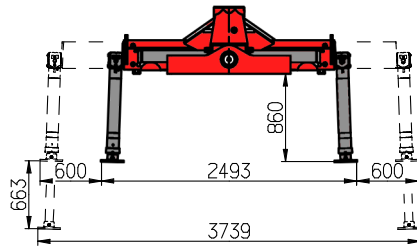

**“EM”**

**“DM”**

L120K	
	Y
.79	3700
.82	4060
.83	4130
.96	3550

	.79	.82	.83	.96	<b>K</b>	
Tm	kNm	114	110	115		107
	°	425	425	425		425
Q	l/min	1x70 / 2x60 / 1x150LS				
	MPa	25	25	25		25
	mm	7778	8160	8228		9537
	kNm	26	26	26		26
	mm	1585	2300	1585		3200
	kg	2270	2327	2285		2366