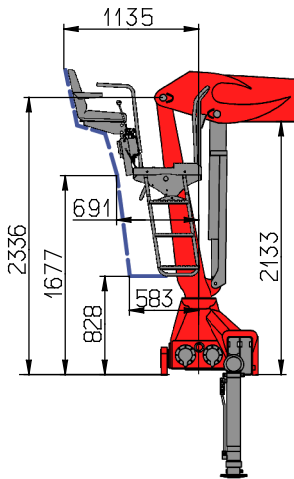

**“EM”**

**“DM”**

L120K	
	Y
.79	3700
.82	4060
.83	4130
.96	3550

	.79	.82	.83	.96	<b>K</b>	
Tm	kNm	114	110	115		107
	°	425	425	425		425
Q	l/min	1x70 / 2x60 / 1x150LS				
	MPa	25	25	25		25
	mm	7778	8160	8228		9537
	kNm	26	26	26		26
	mm	1585	2300	1585		3200
	kg	2270	2327	2285		2366