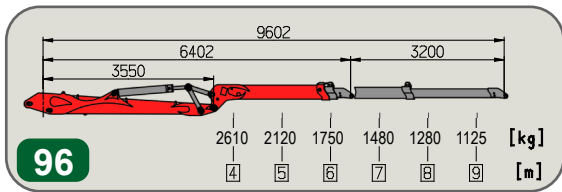

**“EM”**

**“DM”**

L120K	
	Y
.79	3700
.82	4060
.83	4130
.96	3550

	.79	.82	.83	.96	<b>K</b>	
Tm	kNm	114	110	115		107
	°	425	425	425		425
Q	l/min	1x70 / 2x60 / 1x150LS				
	MPa	25	25	25		25
	mm	7778	8160	8228		9537
	kNm	26	26	26		26
	mm	1585	2300	1585		3200
	kg	2270	2327	2285		2366