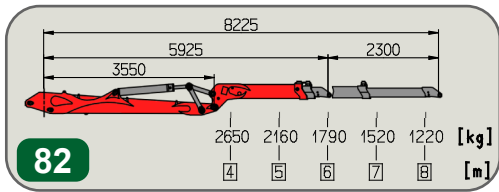

**“EM”**

**“DM”**

L120K	
	Y
.79	3700
.82	4060
.83	4130
.96	3550

	.79	.82	.83	.96	<b>K</b>	
Tm	kNm	114	110	115		107
	°	425	425	425		425
Q	l/min	1x70 / 2x60 / 1x150LS				
	MPa	25	25	25		25
	mm	7778	8160	8228		9537
	kNm	26	26	26		26
	mm	1585	2300	1585		3200
	kg	2270	2327	2285		2366