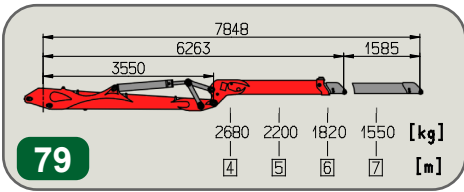

**“EM”**

**“DM”**

L120K	
	Y
.79	3700
.82	4060
.83	4130
.96	3550

	.79	.82	.83	.96	<b>K</b>	
Tm	kNm	114	110	115		107
	°	425	425	425		425
Q	l/min	1x70 / 2x60 / 1x150LS				
	MPa	25	25	25		25
	mm	7778	8160	8228		9537
	kNm	26	26	26		26
	mm	1585	2300	1585		3200
	kg	2270	2327	2285		2366