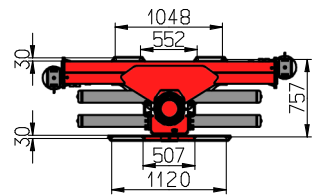

**“EM”**

**“DM”**

L120K	
	Y
.79	3700
.82	4060
.83	4130
.96	3550

	.79	.82	.83	.96	<b>K</b>	
Tm	kNm	114	110	115		107
	°	425	425	425		425
Q	l/min	1x70 / 2x60 / 1x150LS				
	MPa	25	25	25		25
	mm	7778	8160	8228		9537
	kNm	26	26	26		26
	mm	1585	2300	1585		3200
	kg	2270	2327	2285		2366