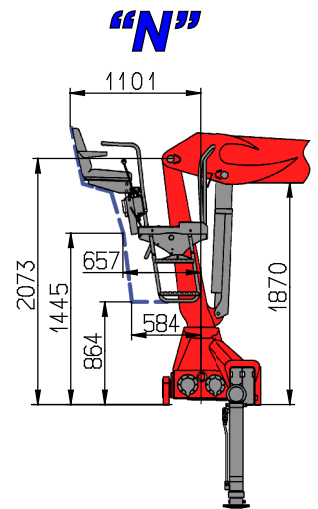

**“EM”**

**“DM”**

L120K	
	Y
.79	3700
.82	4060
.83	4130
.96	3550

	.79	.82	.83	.96	<b>K</b>	
Tm	kNm	114	110	115		107
	°	425	425	425		425
Q	l/min	1x70 / 2x60 / 1x150LS				
	MPa	25	25	25		25
	mm	7778	8160	8228		9537
	kNm	26	26	26		26
	mm	1585	2300	1585		3200
	kg	2270	2327	2285		2366