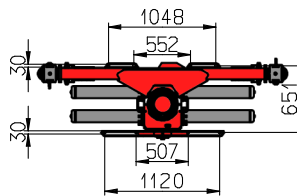

**“EM”**

**“DM”**

L120K	
	Y
.79	3700
.82	4060
.83	4130
.96	3550

	.79	.82	.83	.96	<b>K</b>	
Tm	kNm	114	110	115		107
	°	425	425	425		425
Q	l/min	1x70 / 2x60 / 1x150LS				
	MPa	25	25	25		25
	mm	7778	8160	8228		9537
	kNm	26	26	26		26
	mm	1585	2300	1585		3200
	kg	2270	2327	2285		2366