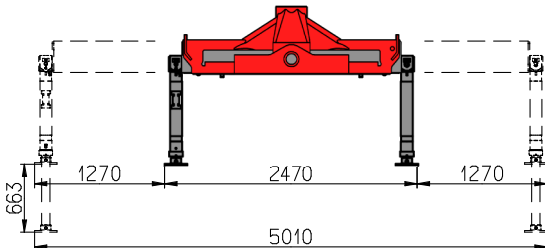

**“EM”**

**“DM”**

L120K	
	Y
.79	3700
.82	4060
.83	4130
.96	3550

	.79	.82	.83	.96	<b>K</b>	
Tm	kNm	114	110	115		107
	°	425	425	425		425
Q	l/min	1x70 / 2x60 / 1x150LS				
	MPa	25	25	25		25
	mm	7778	8160	8228		9537
	kNm	26	26	26		26
	mm	1585	2300	1585		3200
	kg	2270	2327	2285		2366