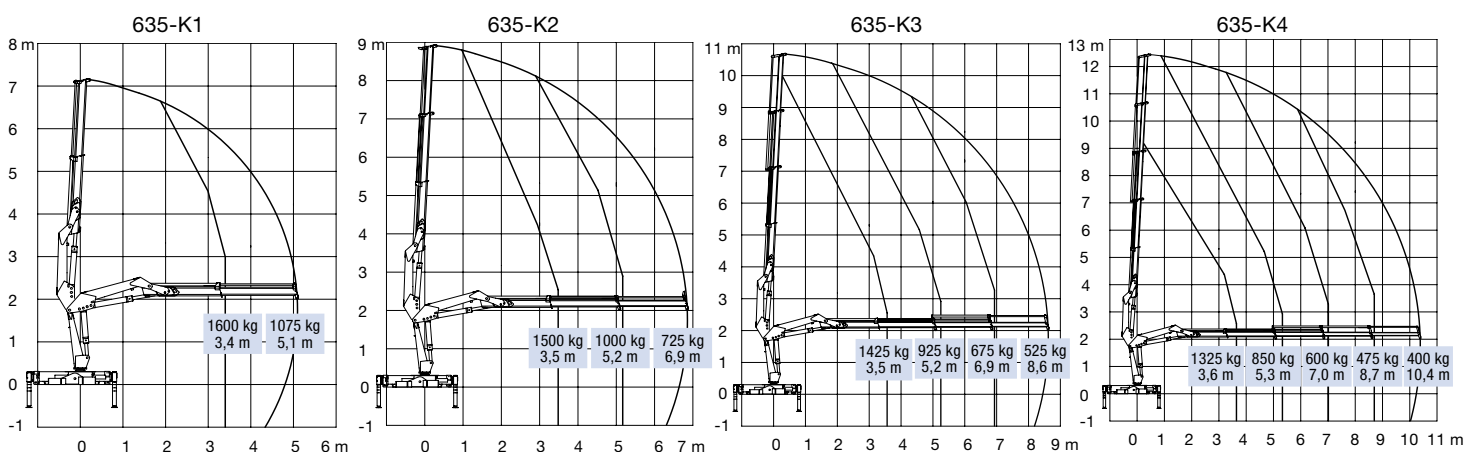

635-K

- power to lift.

Żuraw HMF z ramieniem przegubowym, model 635-K

HMF serii 635-K w klasie 6 tm

- HMF 635-K to żuraw o zasięgu hydraulicznym i udźwigu niespotykanym w swojej klasie.
- W wyposażeniu z wysięgnikami manualnymi, zasięg wynosi 12,2m i udźwig 325kg.
- Idealny do montażu na średniej wielkości samochodach ciężarowych.
- Elastyczne narzędzie pracy do zastosowań z hakiem, lub w opcji z zaworami do pracy z rotatorem i chwytakiem.
- Duży udźwig na małym wysięgu w parze z dalekim zasięgiem i wysoką prędkością pracy zwiększa uniwersalność tego żurawia.
- System regeneracji oleju we wszystkich siłownikach wysuwu, zwiększający prędkość pracy modułu wysięgników hydraulicznych.
- W standardzie dostępny z przyjaznym użytkownikowi systemem bezpieczeństwa RCL.
- Żuraw dostępny z opcjami: sterowanie radiowe, wciągarka, czujnik wysokości, monitorowanie temperatury oleju.

Grupa natężeniowa B3		635-K1	635-K2	635-K3	635-K4
Moment udźwigu	tm	5.4	5.2	5.1	4.8
Zasięg hydrauliczny	m	5.2	7.0	8.7	10.5
Moment obrotowy	kgm	980	980	980	980
Kąt obrotu	°	400	400	400	400
Wysokość ponad ramę	mm	1843	1843	1843	1843
Szerokość, złożony	mm	2200	2200	2300	2350
Długość żurawia, bez dod. zaworów	mm	583	583	583	583
Długość żurawia, z dod. zaworami	mm	768	768	768	768
Rozstaw nóg podporowych, standard	mm	3400	3400	3400	3400
Rozstaw nóg podporowych, wydłużone	mm	4760	4760	4760	4760
Rozstaw nóg podporowych, podwójne	mm	5500	5500	5500	5500
Waga, bez nóg podporowych	kg	740	815	880	940
Waga nóg podporowych, standard	kg	120	120	120	120
Ciśnienie pracy	MPa	27.5	27.5	27.5	27.5
Wydajność pompy	l/min	25	25	20	20
Pojemność zbiornika oleju w podstawie	l	33.5	33.5	33.5	33.5
Pobór mocy	kW	12.3	12.3	9.8	9.8
Wysokość haka 1m od kolumny	m	2.4	2.3	2.2	2.1