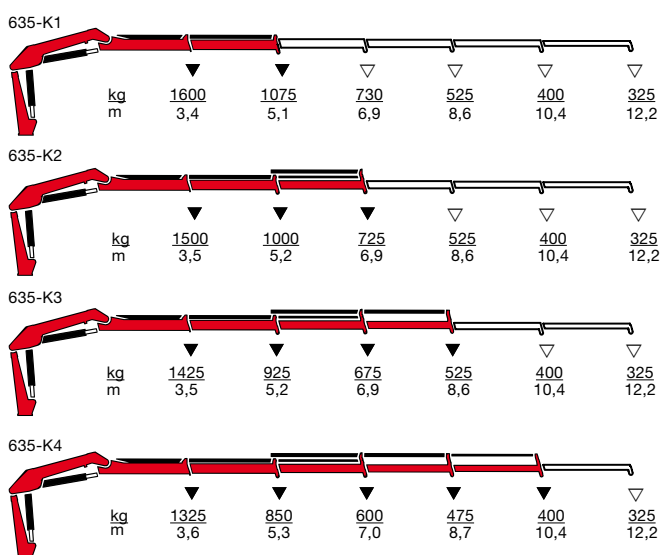

635-K

- power to lift.

Żuraw HMF z ramieniem przegubowym, model 635-K

HMF serii 635-K w klasie 6 tm

- HMF 635-K to żuraw o zasięgu hydraulicznym i udźwigu niespotykanym w swojej klasie.
- W wyposażeniu z wysięgnikami manualnymi, zasięg wynosi 12,2m i udźwig 325kg.
- Idealny do montażu na średniej wielkości samochodach ciężarowych.
- Elastyczne narzędzie pracy do zastosowań z hakiem, lub w opcji z zaworami do pracy z rotatorem i chwytakiem.
- Duży udźwig na małym wysięgu w parze z dalekim zasięgiem i wysoką prędkością pracy zwiększa uniwersalność tego żurawia.
- System regeneracji oleju we wszystkich siłownikach wysuwu, zwiększający prędkość pracy modułu wysięgników hydraulicznych.
- W standardzie dostępny z przyjaznym użytkownikowi systemem bezpieczeństwa RCL.
- Żuraw dostępny z opcjami: sterowanie radiowe, wciągarka, czujnik wysokości, monitorowanie temperatury oleju.

Grupa natężeniowa B3		635-K1	635-K2	635-K3	635-K4
Moment udźwigu	tm	5.4	5.2	5.1	4.8
Zasięg hydrauliczny	m	5.2	7.0	8.7	10.5
Moment obrotowy	kgm	980	980	980	980
Kąt obrotu	°	400	400	400	400
Wysokość ponad ramę	mm	1843	1843	1843	1843
Szerokość, złożony	mm	2200	2200	2300	2350
Długość żurawia, bez dod. zaworów	mm	583	583	583	583
Długość żurawia, z dod. zaworami	mm	768	768	768	768
Rozstaw nóg podporowych, standard	mm	3400	3400	3400	3400
Rozstaw nóg podporowych, wydłużone	mm	4760	4760	4760	4760
Rozstaw nóg podporowych, podwójne	mm	5500	5500	5500	5500
Waga, bez nóg podporowych	kg	740	815	880	940
Waga nóg podporowych, standard	kg	120	120	120	120
Ciśnienie pracy	MPa	27.5	27.5	27.5	27.5
Wydajność pompy	l/min	25	25	20	20
Pojemność zbiornika oleju w podstawie	l	33.5	33.5	33.5	33.5
Pobór mocy	kW	12.3	12.3	9.8	9.8
Wysokość haka 1m od kolumny	m	2.4	2.3	2.2	2.1