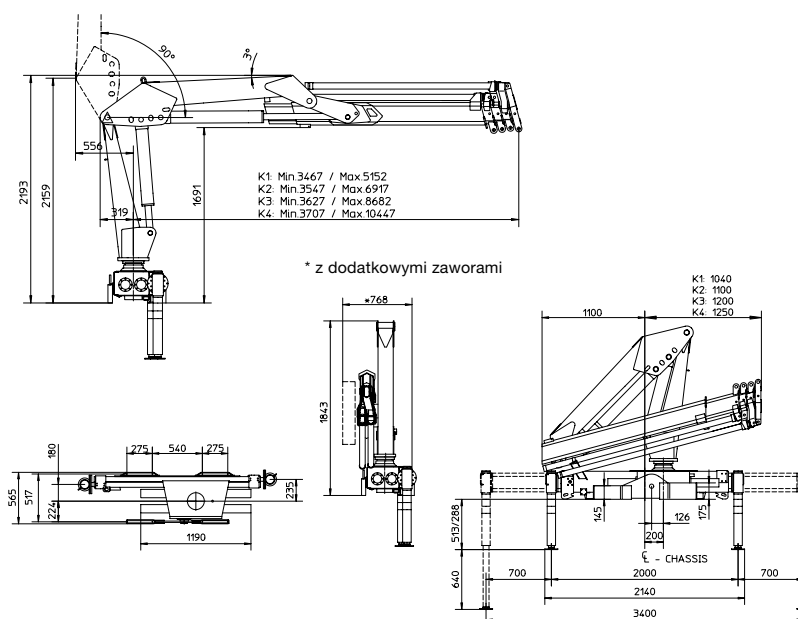

Z008388-0

HMF Polska Sp. z o. o.
ul. Legionów Polskich 1a
32-065 Krzeszowice
tel.: +48 12 282 66 99
www.hmf.com.pl

Højbjerg Maskinfabrik A/S • Oddervej 200 • DK-8270 Højbjerg
Tel.: +45 8627 0800 • Fax: +45 8627 0744 • info@hmf.dk

www.hmf.dk

Zastrzegamy sobie prawo do wprowadzania modyfikacji i ulepszeń