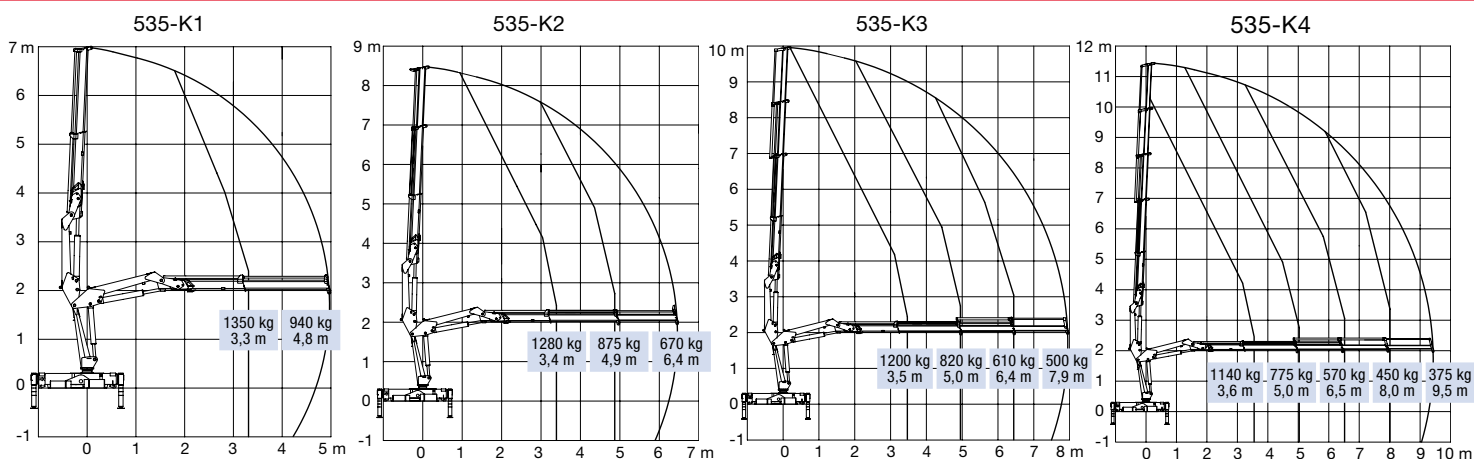

# 535-K

- power to lift.

# Żuraw HMF z ramieniem przegubowym, model 535-K

## HMF serii 535-K w klasie 5 tm

- HMF 535-K to żuraw o zasięgu hydraulicznym i udźwigu niespotykanym w swojej klasie.
- W wyposażeniu z wysięgnikami manualnymi, zasięg wynosi 11,1m i udźwig 270kg.
- Prosta i silna konstrukcja o niskiej masie własnej, wymagająca minimalną ilość miejsca na ramie.
- System regeneracji oleju we wszystkich siłownikach wysuwu, zwiększający prędkość pracy modułu wysięgników hydraulicznych.
- Elastyczne narzędzie pracy do zastosowań z hakiem, lub w opcji z zaworami do pracy z rotatorem i chwytakiem.
- Idealny do pracy z materiałami budowlanymi na samochodach powyżej 3t DMC.
- Duży udźwig na małym wysięgu.
- W standardzie dostępny z przyjaznym użytkownikowi systemem bezpieczeństwa RCL.
- Żuraw dostępny z opcjami: sterowanie radiowe, wciągarka, czujnik wysokości, monitorowanie temperatury oleju.

Grupa natężeniowa B3		535-K1	535-K2	535-K3	535-K4
Moment udźwigu	tm	4.5	4.4	4.2	4.1
Zasięg hydrauliczny	m	4.9	6.4	8.0	9.6
Moment obrotowy	kgm	700	700	700	700
Kąt obrotu	°	400	400	400	400
Wysokość ponad ramę	mm	1750	1750	1750	1750
Szerokość, złożony	mm	1925	1960	2050	2120
Długość żurawia, bez dod. zaworów	mm	530	530	530	530
Długość żurawia, z dod. zaworami	mm	680	680	680	680
Rozstaw nóg podporowych, standard	mm	3025	3025	3025	3025
Rozstaw nóg podporowych, wydłużone	mm	4145	4145	4145	4145
Rozstaw nóg podporowych, podwójne	mm	4925	4925	4925	4925
Waga, bez nóg podporowych	kg	569	624	669	705
Waga nóg podporowych, standard	kg	100	100	100	100
Ciśnienie pracy	MPa	27	27	27	27
Wydajność pompy	l/min	25	25	20	20
Pojemność zbiornika oleju w podstawie	l	23	23	23	23
Pobór mocy	kW	12.3	12.3	9.8	9.8
Wysokość haka 1m od kolumny	m	2.2	2.1	2.0	1.9