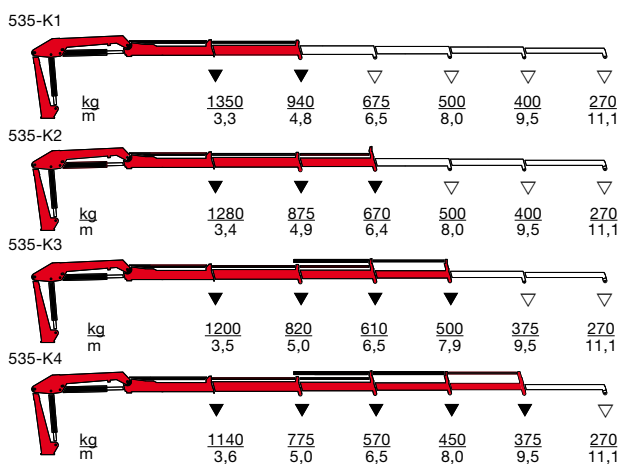

# 535-K

- power to lift.

# Żuraw HMF z ramieniem przegubowym, model 535-K

## HMF serii 535-K w klasie 5 tm

- HMF 535-K to żuraw o zasięgu hydraulicznym i udźwigu niespotykanym w swojej klasie.
- W wyposażeniu z wysięgnikami manualnymi, zasięg wynosi 11,1m i udźwig 270kg.
- Prosta i silna konstrukcja o niskiej masie własnej, wymagająca minimalną ilość miejsca na ramie.
- System regeneracji oleju we wszystkich siłownikach wysuwu, zwiększający prędkość pracy modułu wysięgników hydraulicznych.
- Elastyczne narzędzie pracy do zastosowań z hakiem, lub w opcji z zaworami do pracy z rotatorem i chwytakiem.
- Idealny do pracy z materiałami budowlanymi na samochodach powyżej 3t DMC.
- Duży udźwig na małym wysięgu.
- W standardzie dostępny z przyjaznym użytkownikowi systemem bezpieczeństwa RCL.
- Żuraw dostępny z opcjami: sterowanie radiowe, wciągarka, czujnik wysokości, monitorowanie temperatury oleju.

Grupa natężeniowa B3		535-K1	535-K2	535-K3	535-K4
Moment udźwigu	tm	4.5	4.4	4.2	4.1
Zasięg hydrauliczny	m	4.9	6.4	8.0	9.6
Moment obrotowy	kgm	700	700	700	700
Kąt obrotu	°	400	400	400	400
Wysokość ponad ramę	mm	1750	1750	1750	1750
Szerokość, złożony	mm	1925	1960	2050	2120
Długość żurawia, bez dod. zaworów	mm	530	530	530	530
Długość żurawia, z dod. zaworami	mm	680	680	680	680
Rozstaw nóg podporowych, standard	mm	3025	3025	3025	3025
Rozstaw nóg podporowych, wydłużone	mm	4145	4145	4145	4145
Rozstaw nóg podporowych, podwójne	mm	4925	4925	4925	4925
Waga, bez nóg podporowych	kg	569	624	669	705
Waga nóg podporowych, standard	kg	100	100	100	100
Ciśnienie pracy	MPa	27	27	27	27
Wydajność pompy	l/min	25	25	20	20
Pojemność zbiornika oleju w podstawie	l	23	23	23	23
Pobór mocy	kW	12.3	12.3	9.8	9.8
Wysokość haka 1m od kolumny	m	2.2	2.1	2.0	1.9