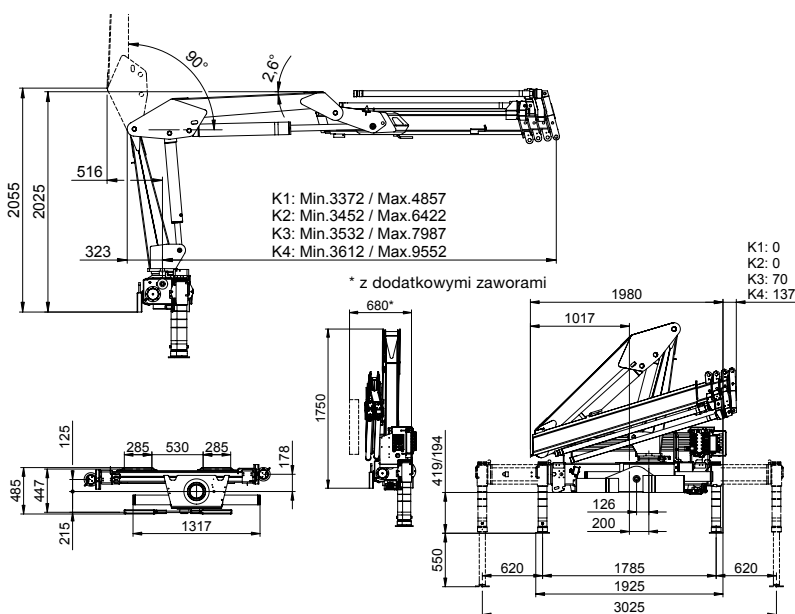

Z008387-0

HMF Polska Sp. z o. o.
ul. Legionów Polskich 1a
32-065 Krzeszowice
tel.: +48 12 282 66 99
www.hmf.com.pl

Højbjerg Maskinfabrik A/S • Oddervej 200 • DK-8270 Højbjerg
Tel.: +45 8627 0800 • Fax: +45 8627 0744 • info@hmf.dk

www.hmf.dk

Zastrzegamy sobie prawo do wprowadzania modyfikacji i ulepszeń