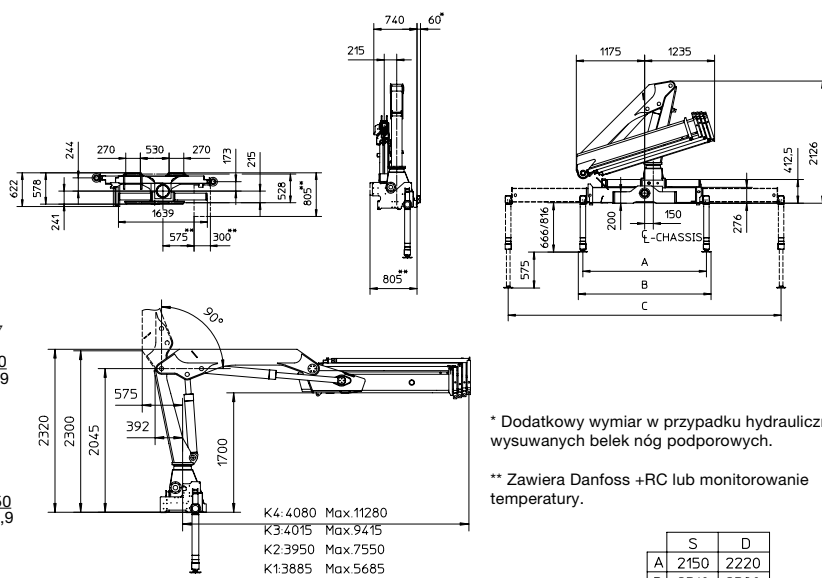

# 1075-K

- power to lift.

## HMF serii 1075-K w klasie 10 tm

- HMF 1075-K jest żurawiem sterowanym radiowo wyposażonym w system HDL, który znacząco zwiększa udźwig żurawia.
- HMF 1075-K jest wszechstronnym żurawiem o dużym udźwigu bez zwiększania masy żurawia.
- Bezstopniowe przejście w tryb HDL zapewnia jednostajną pracę przy pełnym obciążeniu
- Elastyczne narzędzie pracy do zastosowań z hakiem, lub w opcji z zaworami do pracy z akcesoriami hydraulicznymi, tj. rotator, chwytak, lub wciągarka, co daje operatorowi bardzo wszechstronne i przyjazne narzędzie pracy
- System regeneracji oleju we wszystkich siłownikach wysuwu, zwiększający prędkość pracy modułu wysięgników hydraulicznych
- W standardzie dostępny z przyjaznym użytkownikowi systemem bezpieczeństwa RCL
- Może być wyposażony w systemy bezpieczeństwa LMB lub EVS, pozwalające operatorowi na pracę w skrajnych warunkach, cały czas zapewniając stabilność pojazdu
- Żuraw dostępny z opcjami: platforma, wciągarka, czujnik wysokości, monitorowanie temperatury oleju

### 1075-K1 1075-K2 1075-K3 1075-K4

Moment udźwigu	tm	9.3	9.1	8.8	8.3
Zasięg hydrauliczny	m	5.7	7.6	9.4	11.3
Moment obrotowy	kgm	1390	1390	1390	1390
Kąt obrotu	°	400	400	400	400
Wysokość ponad ramę	mm	2130	2130	2130	2130
Szerokość, złożony	mm	2350	2350	2350	2470
Długość żurawia, bez dod. zaworów	mm	680	680	680	680
Długość żurawia, z dod. zaworami	mm	740	740	740	740
Rozstaw nóg podporowych, standard	mm	4650	4650	4650	4650
Rozstaw nóg podporowych, podwójny wysuw	mm	5750	5750	5750	5750
Waga, bez nóg podporowych	kg	1050	1140	1230	1310
Waga nóg podporowych, standard	kg	173	173	173	173
Ciśnienie pracy	MPa	33	33	33	33
Wydajność pompy	l/min	35	35	25	25
Pojemność oddzielnego zbiornika oleju	l	42	42	42	42
Pobór mocy	kW	18	18	13	13