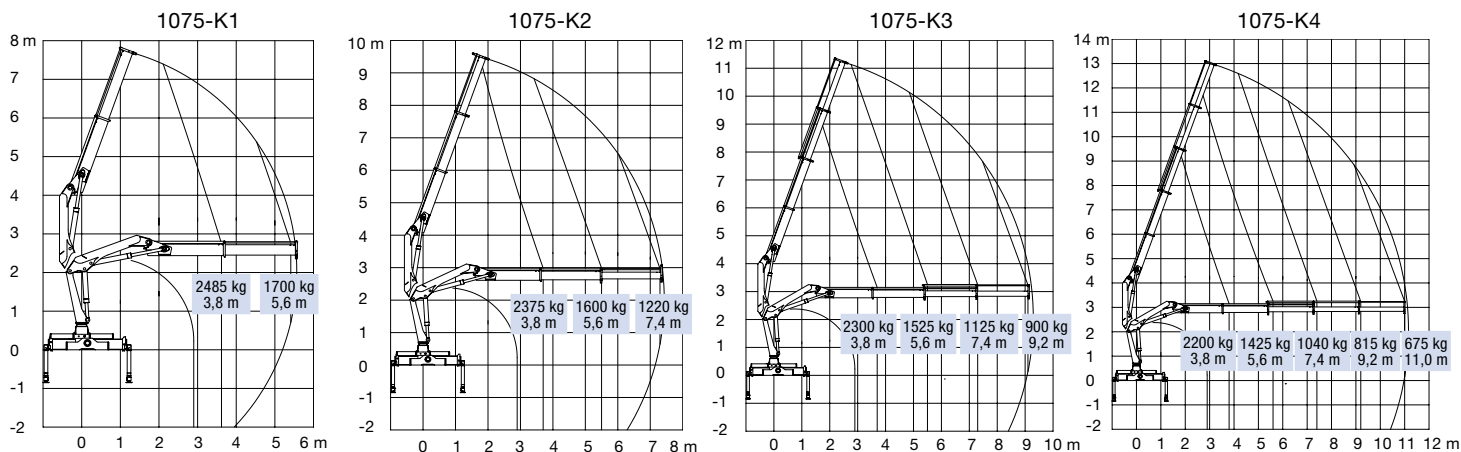

# 1075-K

- power to lift.

# Żuraw HMF z ramieniem przegubowym, model 1075-K

## HMF serii 1075-K w klasie 10 tm

- HMF 1075-K jest żurawiem sterowanym radiowo wyposażonym w system HDL, który znacząco zwiększa udźwig żurawia.
- HMF 1075-K jest wszechstronnym żurawiem o dużym udźwigu bez zwiększania masy żurawia.
- Bezstopniowe przejście w tryb HDL zapewnia jednostajną pracę przy pełnym obciążeniu
- Elastyczne narzędzie pracy do zastosowań z hakiem, lub w opcji z zaworami do pracy z akcesoriami hydraulicznymi, tj. rotator, chwytak, lub wciągarka, co daje operatorowi bardzo wszechstronne i przyjazne narzędzie pracy
- System regeneracji oleju we wszystkich siłownikach wysuwu, zwiększający prędkość pracy modułu wysięgników hydraulicznych
- W standardzie dostępny z przyjaznym użytkownikowi systemem bezpieczeństwa RCL
- Może być wyposażony w systemy bezpieczeństwa LMB lub EVS, pozwalające operatorowi na pracę w skrajnych warunkach, cały czas zapewniając stabilność pojazdu
- Żuraw dostępny z opcjami: platforma, wciągarka, czujnik wysokości, monitorowanie temperatury oleju

### 1075-K1 1075-K2 1075-K3 1075-K4

Moment udźwigu	tm	9.3	9.1	8.8	8.3
Zasięg hydrauliczny	m	5.7	7.6	9.4	11.3
Moment obrotowy	kgm	1390	1390	1390	1390
Kąt obrotu	°	400	400	400	400
Wysokość ponad ramę	mm	2130	2130	2130	2130
Szerokość, złożony	mm	2350	2350	2350	2470
Długość żurawia, bez dod. zaworów	mm	680	680	680	680
Długość żurawia, z dod. zaworami	mm	740	740	740	740
Rozstaw nóg podporowych, standard	mm	4650	4650	4650	4650
Rozstaw nóg podporowych, podwójny wysuw	mm	5750	5750	5750	5750
Waga, bez nóg podporowych	kg	1050	1140	1230	1310
Waga nóg podporowych, standard	kg	173	173	173	173
Ciśnienie pracy	MPa	33	33	33	33
Wydajność pompy	l/min	35	35	25	25
Pojemność oddzielnego zbiornika oleju	l	42	42	42	42
Pobór mocy	kW	18	18	13	13