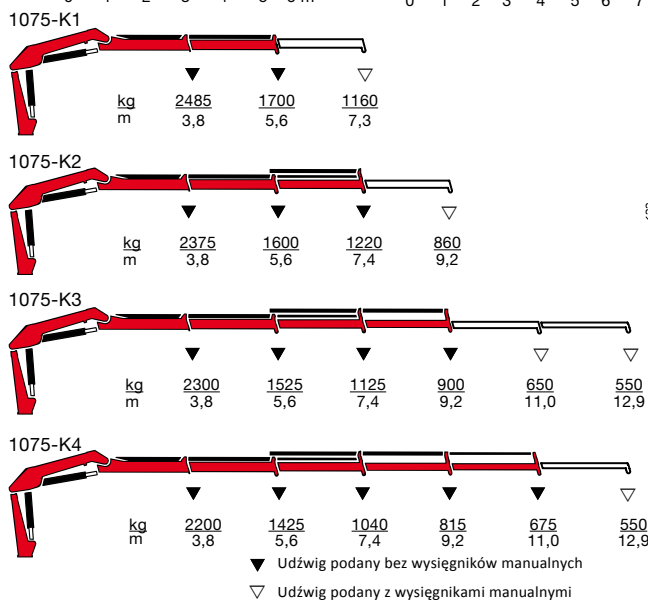

# 1075-K

- power to lift.

# Żuraw HMF z ramieniem przegubowym, model 1075-K

## HMF serii 1075-K w klasie 10 tm

- HMF 1075-K jest żurawiem sterowanym radiowo wyposażonym w system HDL, który znacząco zwiększa udźwig żurawia.
- HMF 1075-K jest wszechstronnym żurawiem o dużym udźwigu bez zwiększania masy żurawia.
- Bezstopniowe przejście w tryb HDL zapewnia jednostajną pracę przy pełnym obciążeniu
- Elastyczne narzędzie pracy do zastosowań z hakiem, lub w opcji z zaworami do pracy z akcesoriami hydraulicznymi, tj. rotator, chwytak, lub wciągarka, co daje operatorowi bardzo wszechstronne i przyjazne narzędzie pracy
- System regeneracji oleju we wszystkich siłownikach wysuwu, zwiększający prędkość pracy modułu wysięgników hydraulicznych
- W standardzie dostępny z przyjaznym użytkownikowi systemem bezpieczeństwa RCL
- Może być wyposażony w systemy bezpieczeństwa LMB lub EVS, pozwalające operatorowi na pracę w skrajnych warunkach, cały czas zapewniając stabilność pojazdu
- Żuraw dostępny z opcjami: platforma, wciągarka, czujnik wysokości, monitorowanie temperatury oleju

### 1075-K1 1075-K2 1075-K3 1075-K4

Moment udźwigu	tm	9.3	9.1	8.8	8.3
Zasięg hydrauliczny	m	5.7	7.6	9.4	11.3
Moment obrotowy	kgm	1390	1390	1390	1390
Kąt obrotu	°	400	400	400	400
Wysokość ponad ramę	mm	2130	2130	2130	2130
Szerokość, złożony	mm	2350	2350	2350	2470
Długość żurawia, bez dod. zaworów	mm	680	680	680	680
Długość żurawia, z dod. zaworami	mm	740	740	740	740
Rozstaw nóg podporowych, standard	mm	4650	4650	4650	4650
Rozstaw nóg podporowych, podwójny wysuw	mm	5750	5750	5750	5750
Waga, bez nóg podporowych	kg	1050	1140	1230	1310
Waga nóg podporowych, standard	kg	173	173	173	173
Ciśnienie pracy	MPa	33	33	33	33
Wydajność pompy	l/min	35	35	25	25
Pojemność oddzielnego zbiornika oleju	l	42	42	42	42
Pobór mocy	kW	18	18	13	13